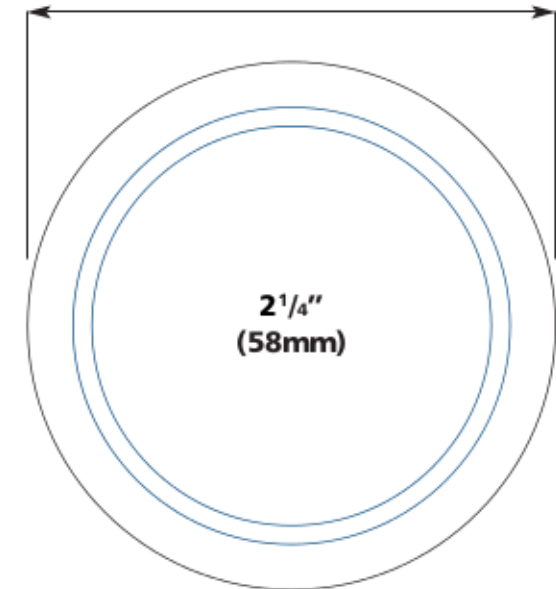

## Modelli per taglio

Misura 35mm

Misura 49mm

Misura 56mm

Misura 70mm

Misura 87mm

## Guida alle creazioni

Il cerchio blu interno mostra l'area dell'immagine consigliata. L'altro cerchio blu mostra le dimensioni effettive del badge. Essi sono forniti solo a titolo indicativo e non devono essere inclusi nella vostra creazione. Il cerchio nero rappresenta il limite di taglio e deve essere indicato su tutte le creazioni. I colori di sfondo devono estendersi al cerchio di taglio..