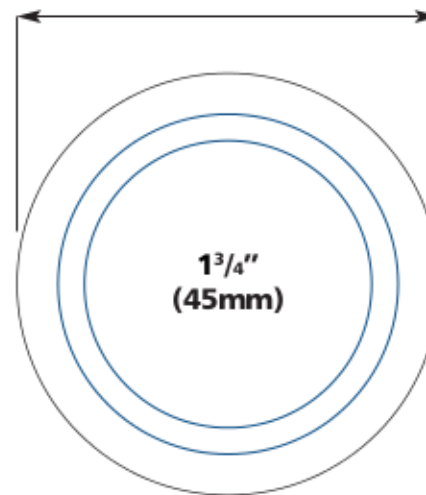

## Modelli per taglio

Misura 35mm

Misura 49mm

Misura 56mm

Misura 70mm

Misura 87mm

## Guida alle creazioni

Il cerchio blu interno mostra l'area dell'immagine consigliata. L'altro cerchio blu mostra le dimensioni effettive del badge. Essi sono forniti solo a titolo indicativo e non devono essere inclusi nella vostra creazione. Il cerchio nero rappresenta il limite di taglio e deve essere indicato su tutte le creazioni. I colori di sfondo devono estendersi al cerchio di taglio..