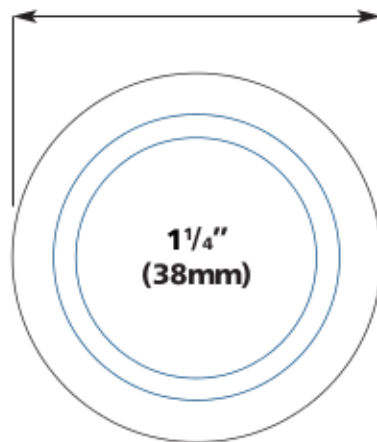

## Modelli per taglio

Misura 35mm

Misura 49mm

Misura 56mm

Misura 70mm

Misura 87mm

## Guida alle creazioni

Il cerchio blu interno mostra l'area dell'immagine consigliata. L'altro cerchio blu mostra le dimensioni effettive del badge. Essi sono forniti solo a titolo indicativo e non devono essere inclusi nella vostra creazione. Il cerchio nero rappresenta il limite di taglio e deve essere indicato su tutte le creazioni. I colori di sfondo devono estendersi al cerchio di taglio..