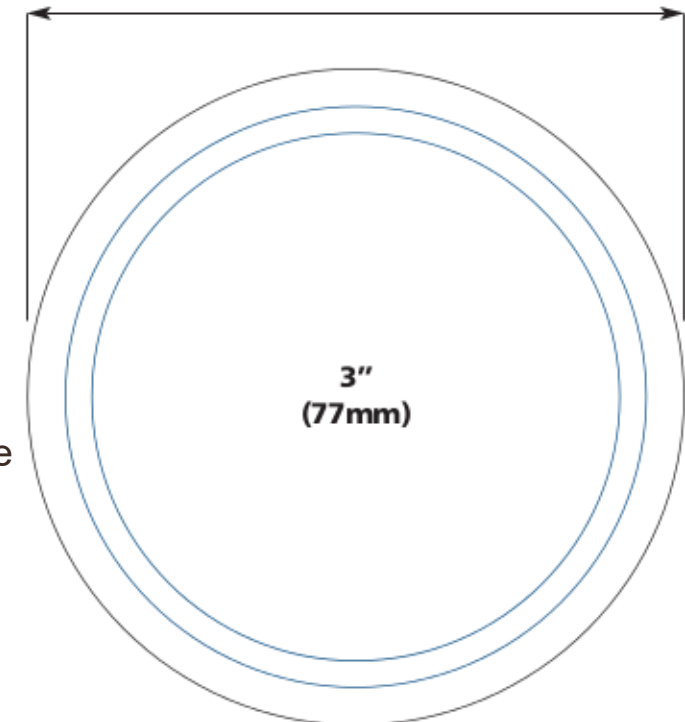

## Modelli per taglio

Misura 35mm

Misura 49mm

Misura 56mm

Misura 70mm

Misura 87mm

## Guida alle creazioni

Il cerchio blu interno mostra l'area dell'immagine consigliata. L'altro cerchio blu mostra le dimensioni effettive del badge. Essi sono forniti solo a titolo indicativo e non devono essere inclusi nella vostra creazione. Il cerchio nero rappresenta il limite di taglio e deve essere indicato su tutte le creazioni. I colori di sfondo devono estendersi al cerchio di taglio..